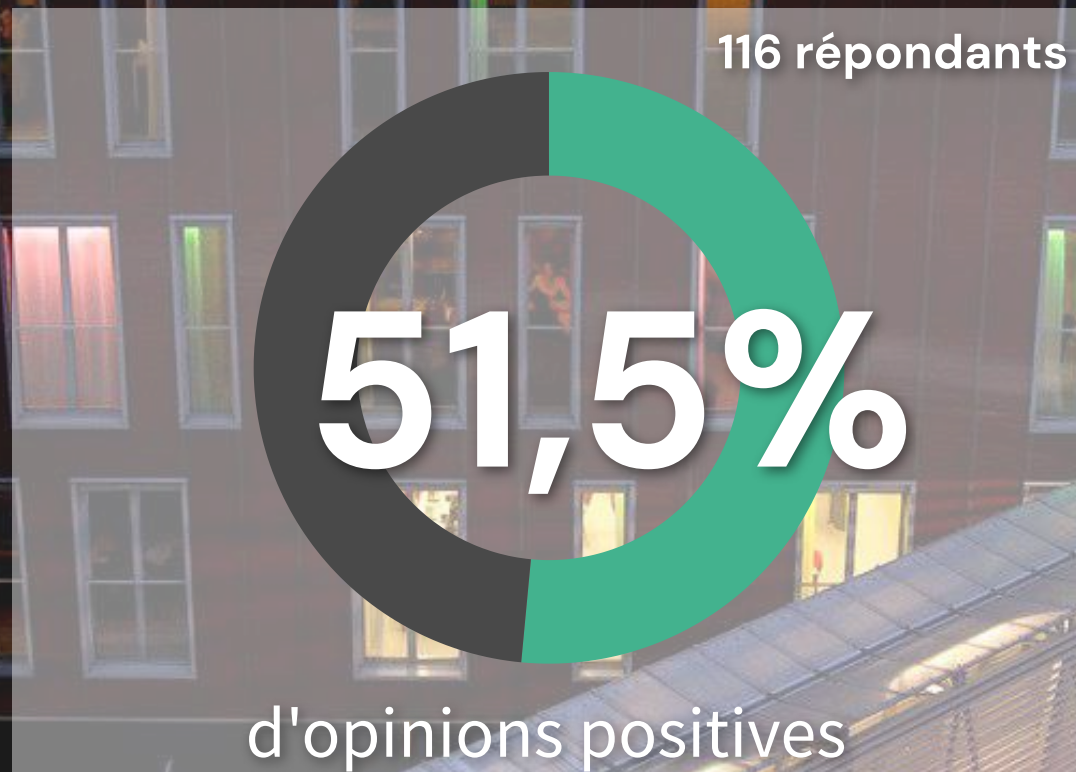

# Communication et Accompagnement

Pour les DSE

67,8%

d'opinions positives

Pour les DAD

59,5%

d'opinions positives

**CAMPUS  
FONDERIE  
DE  
L'IMAGE**

## Information et Accueil au Campus

116 répondants

**51,5%**

d'opinions positives